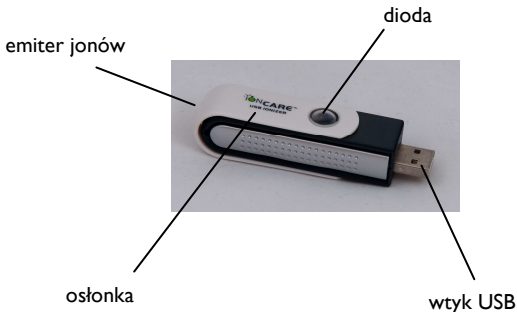

Cechy komputerowego oczyszczacza powietrza:

- -prosty montaż bezpośrednio do gniazda USB
- -intensywna emisja ujemnych jonów i towarzysząca jej emisja ozonu
- -duża efektywność w usuwaniu zapachów i kurzu
- -wychwytyją pyłki alergiczne, zapachy i inne drobne zanieczyszczenia powodując ich opadanie
- -usuwa szkodliwą dodatnią polaryzację od monitorów i elektroniki
- -poprawia nastrój pracującego przy komputerze i korzystnie zwiększa jego koncentrację i energię
- -nowoczesna ergonomiczna konstrukcja z ozdobną obrotową osłonką złącza USB
- -działająca uspokajająco zielona dioda sygnalizująca pracę urządzenia

Działanie - obsługa

1. Obróć białą osłonkę z napisem „USB jonizer” o 180° tak, aby odsłonić wtyczkę USB a zabezpieczyć otoczenie otworu emitującego jony po drugiej stronie urządzenia.

2. Umieść wtyczkę w jednym z gniazd USB komputera

Opcjonalnie niektóre modele dostarczane są z kablem zakończonym z jednej strony gniazdem, a z drugiej wtyczką USB, może to ułatwić umieszczenie urządzenia w pobliżu monitora komputera.